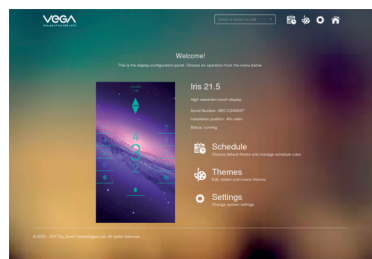

GENIUS

Software di programmazione dedicato
per IRIS TOUCH 18.5"-21.5" / IRIS TOUCH
18.5"-21.5" dedicated programming software