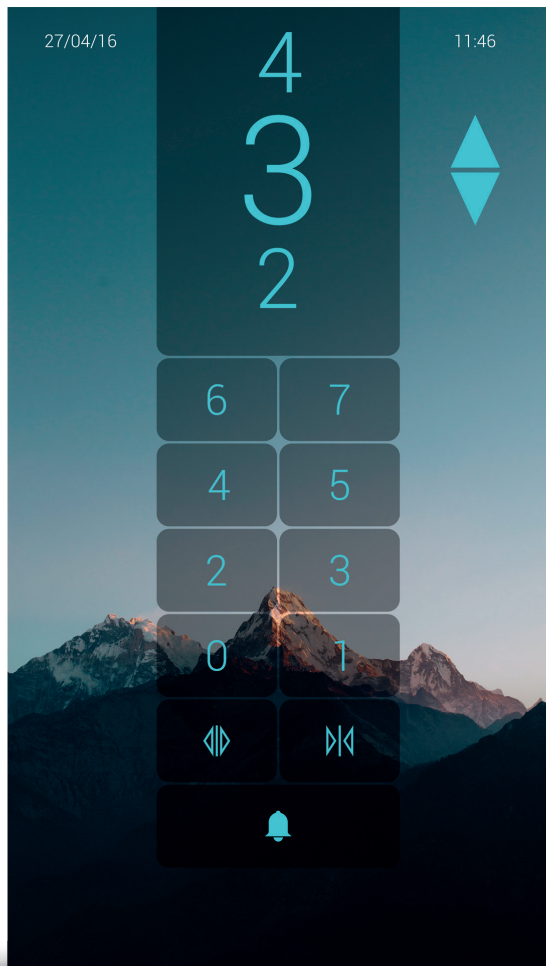

Display TFT LCD Display

Area visibile /
Viewable Area.