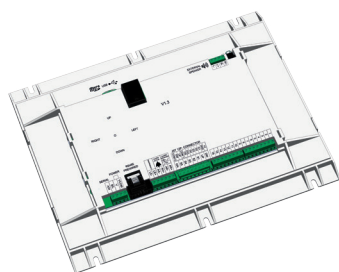

Scatola protettiva /
Protective case.